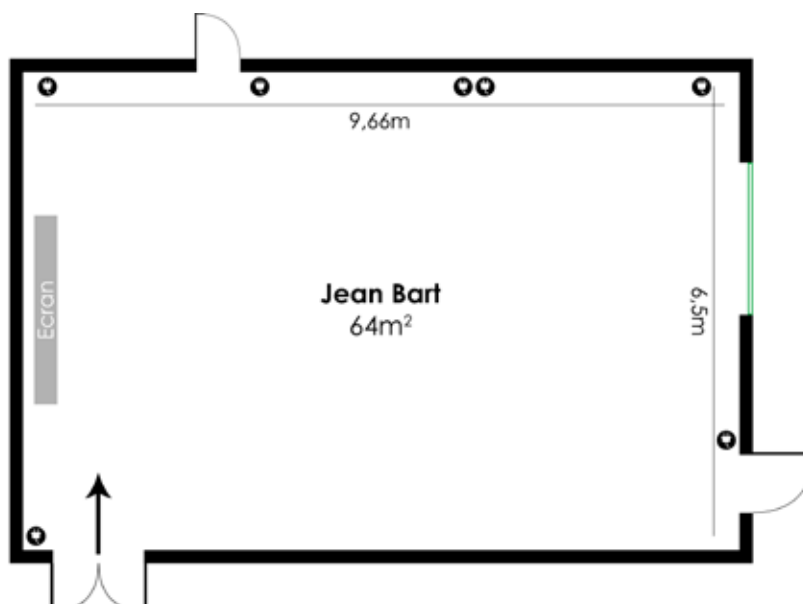

Hudson

Salons	Surface	Théâtre	Classe	U	Pavé	Tablettes	Hémicycle	Carré
Hudson	93m ²	80	55	35	5x10	70	70	40

Jean Bart

Salons	Surface	Théâtre	Classe	U	Pavé	Tablettes	Hémicycle	Carré
Jean Bart	64m ²	45	30	25	4x10	40	45	35

Kerguelen

Salons	Surface	Théâtre	Classe	U	Pavé	Tablettes	Hémicycle	Carré
Kerguelen	82m ²	65	27	28	4x10	50	50	35

Corto Maltès

Salons	Surface	Théâtre	Classe	U	Pavé	Tablettes	Hémicycle	Carré
Corto Maltès	35m ²	20	12	15	1x12	20	20	22