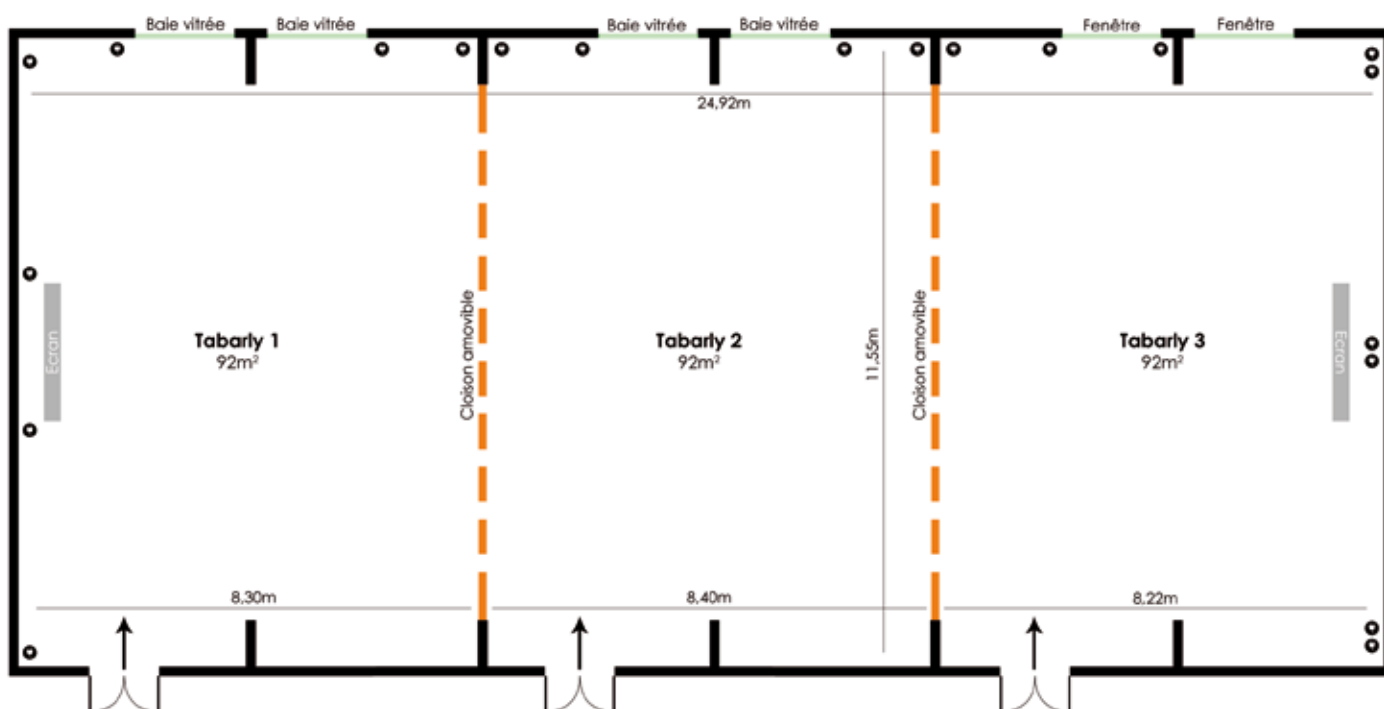

Amphithéâtre 600 places

Marco Polo

Salons	Surface	Théâtre	Classe	U	Pavé	Tablettes	Hémicycle	Carré
Marco Polo 1	200 m ²	90	65	38	7x10	80	90	40
Marco Polo 2	200 m ²	100	70	50	8x10	85	95	45
Marco Polo 1+2	400 m ²	270	210	90	12x10	200	250	90

Tabarly

Salons	Surface	Théâtre	Classe	U	Pavé	Tablettes	Hémicycle	Carré
Tabarly 1	92m ²	50	36	25	4x10	40	50	30
Tabarly 2	92m ²	50	36	25	4x10	40	50	30
Tabarly 3	92m ²	50	36	25	4x10	40	50	30
Tabarly 1+2+3	276m ²	180	120	70		150	150	80

Colas

Salons	Surface	Théâtre	Classe	U	Pavé	Tablettes	Hémicycle	Carré
Colas	52m ²	30	27	20	3x10	25	24	25

Némo

Salons	Surface	Théâtre	Classe	U	Pavé	Tablettes	Hémicycle	Carré
Némo	112m ²	70	50	40	5x10	50	60	30

Kerguelen

Salons	Surface	Théâtre	Classe	U	Pavé	Tablettes	Hémicycle	Carré
Kerguelen	82m ²	65	27	28	4x10	50	50	35

Corto Maltès

Salons	Surface	Théâtre	Classe	U	Pavé	Tablettes	Hémicycle	Carré
Corto Maltès	35m ²	20	12	15	1x12	20	20	22