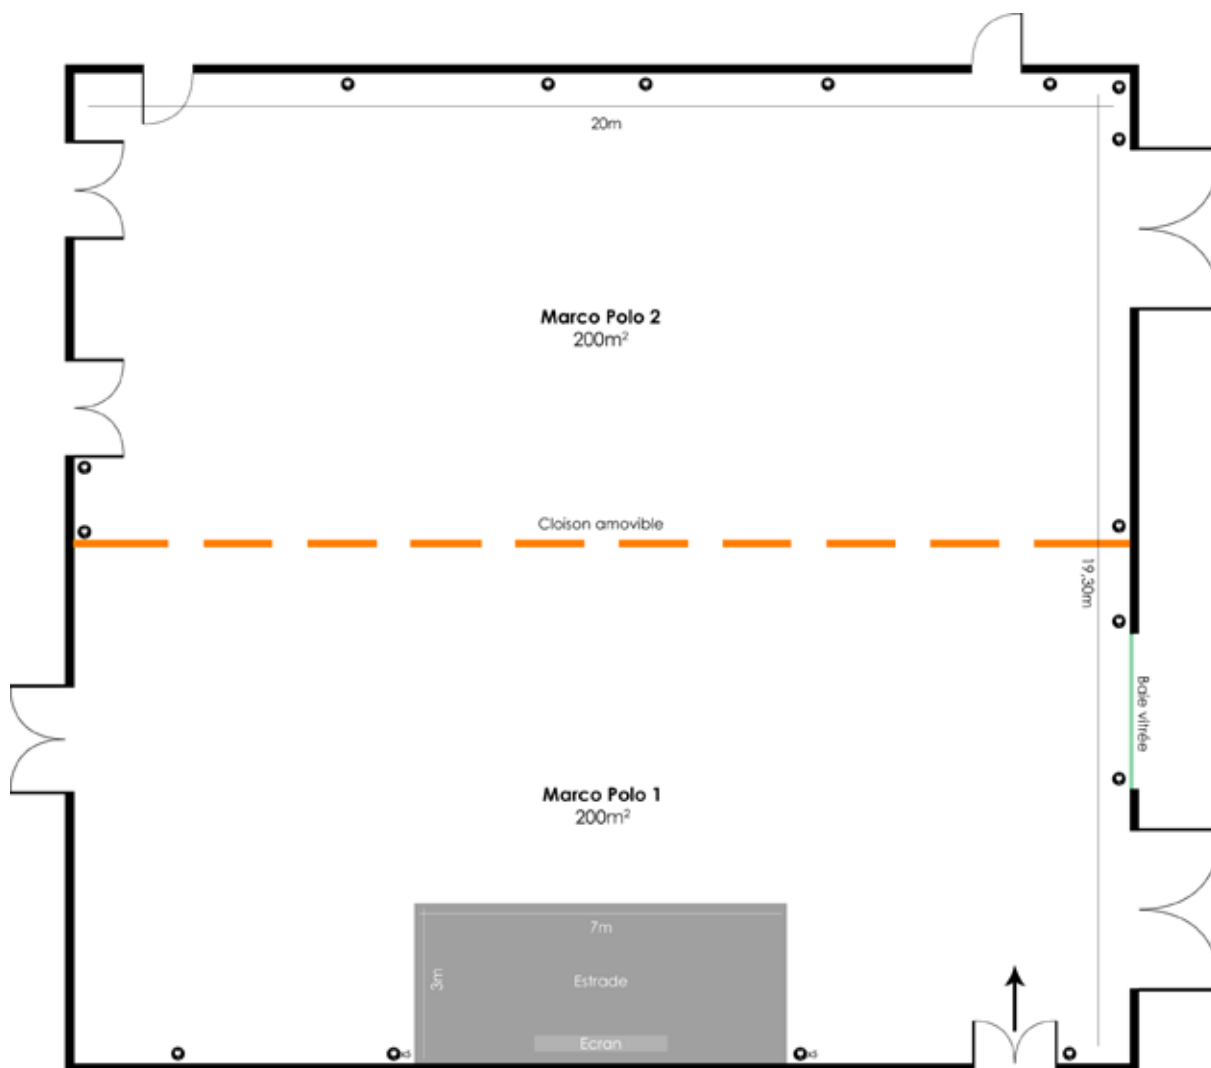

Amphithéâtre 600 places

Marco Polo

Salons	Surface	Théâtre	Classe	U	Pavé	Tablettes	Hémicycle	Carré
Marco Polo 1	200 m ²	90	65	38	7x10	80	90	40
Marco Polo 2	200 m ²	100	70	50	8x10	85	95	45
Marco Polo 1+2	400 m ²	270	210	90	12x10	200	250	90

Tabarly

Salons	Surface	Théâtre	Classe	U	Pavé	Tablettes	Hémicycle	Carré
Tabarly 1	92m ²	50	36	25	4x10	40	50	30
Tabarly 2	92m ²	50	36	25	4x10	40	50	30
Tabarly 3	92m ²	50	36	25	4x10	40	50	30
Tabarly 1+2+3	276m ²	180	120	70		150	150	80

Colas

Salons	Surface	Théâtre	Classe	U	Pavé	Tablettes	Hémicycle	Carré
Colas	52m ²	30	27	20	3x10	25	24	25

Némo

Salons	Surface	Théâtre	Classe	U	Pavé	Tablettes	Hémicycle	Carré
Némo	112m ²	70	50	40	5x10	50	60	30

Cook

Salons	Surface	Théâtre	Classe	U	Pavé	Tablettes	Hémicycle	Carré
Cook	71m ²	60	30	20	4x10	40	50	25

Vasco de Gama

Salons	Surface	Théâtre	Classe	U	Pavé	Tablettes	Hémicycle	Carré
Vasco de Gama	115m ²	75	65	44	6x10	70	75	50