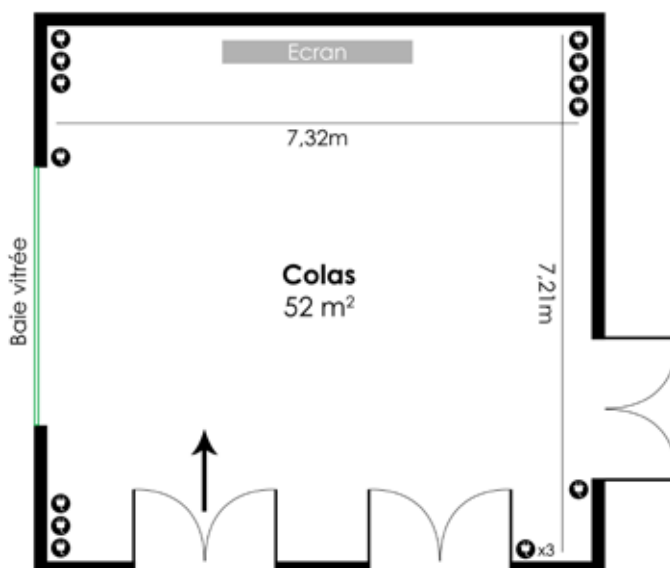

Amphithéâtre 600 places

Marco Polo

Salons	Surface	Théâtre	Classe	U	Pavé	Tablettes	Hémicycle	Carré
Marco Polo 1	200 m ²	90	65	38	7x10	80	90	40
Marco Polo 2	200 m ²	100	70	50	8x10	85	95	45
Marco Polo 1+2	400 m ²	270	210	90	12x10	200	250	90

Tabarly

Salons	Surface	Théâtre	Classe	U	Pavé	Tablettes	Hémicycle	Carré
Tabarly 1	92m ²	50	36	25	4x10	40	50	30
Tabarly 2	92m ²	50	36	25	4x10	40	50	30
Tabarly 3	92m ²	50	36	25	4x10	40	50	30
Tabarly 1+2+3	276m ²	180	120	70		150	150	80

Colas

Salons	Surface	Théâtre	Classe	U	Pavé	Tablettes	Hémicycle	Carré
Colas	52m ²	30	27	20	3x10	25	24	25

Némo

Salons	Surface	Théâtre	Classe	U	Pavé	Tablettes	Hémicycle	Carré
Némo	112m ²	70	50	40	5x10	50	60	30

Cook

Salons	Surface	Théâtre	Classe	U	Pavé	Tablettes	Hémicycle	Carré
Cook	71m ²	60	30	20	4x10	40	50	25

Vasco de Gama

Salons	Surface	Théâtre	Classe	U	Pavé	Tablettes	Hémicycle	Carré
Vasco de Gama	115m ²	75	65	44	6x10	70	75	50