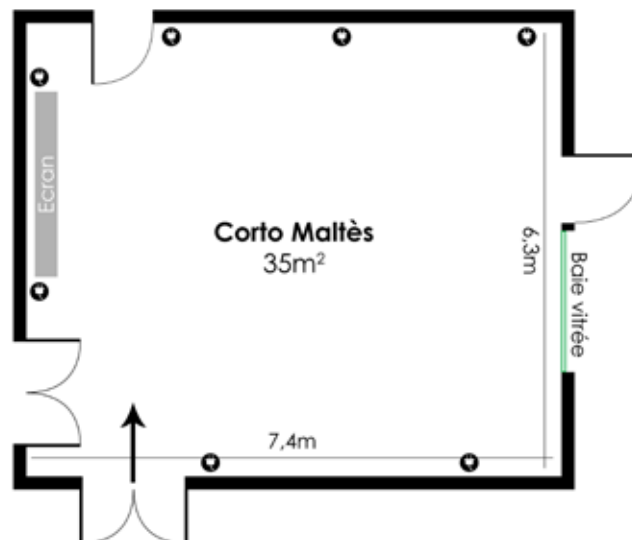

Hudson

Salons	Surface	Théâtre	Classe	U	Pavé	Tablettes	Hémicycle	Carré
Hudson	93m ²	80	55	35	5x10	70	70	40

Jean Bart

Salons	Surface	Théâtre	Classe	U	Pavé	Tablettes	Hémicycle	Carré
Jean Bart	64m ²	45	30	25	4x10	40	45	35

Kerguelen

Salons	Surface	Théâtre	Classe	U	Pavé	Tablettes	Hémicycle	Carré
Kerguelen	82m ²	65	27	28	4x10	50	50	35

Corto Maltès

Salons	Surface	Théâtre	Classe	U	Pavé	Tablettes	Hémicycle	Carré
Corto Maltès	35m ²	20	12	15	1x12	20	20	22

Jacques Cartier 1

Salons	Surface	Théâtre	Classe	U	Pavé	Tablettes	Hémicycle	Carré
J. Cartier 1	35m ²	20	10	15	1x12	15	20	15

Jacques Cartier 2

Salons	Surface	Théâtre	Classe	U	Pavé	Tablettes	Hémicycle	Carré
J. Cartier 2	45m ²	35	25	22	1x15	30	30	25