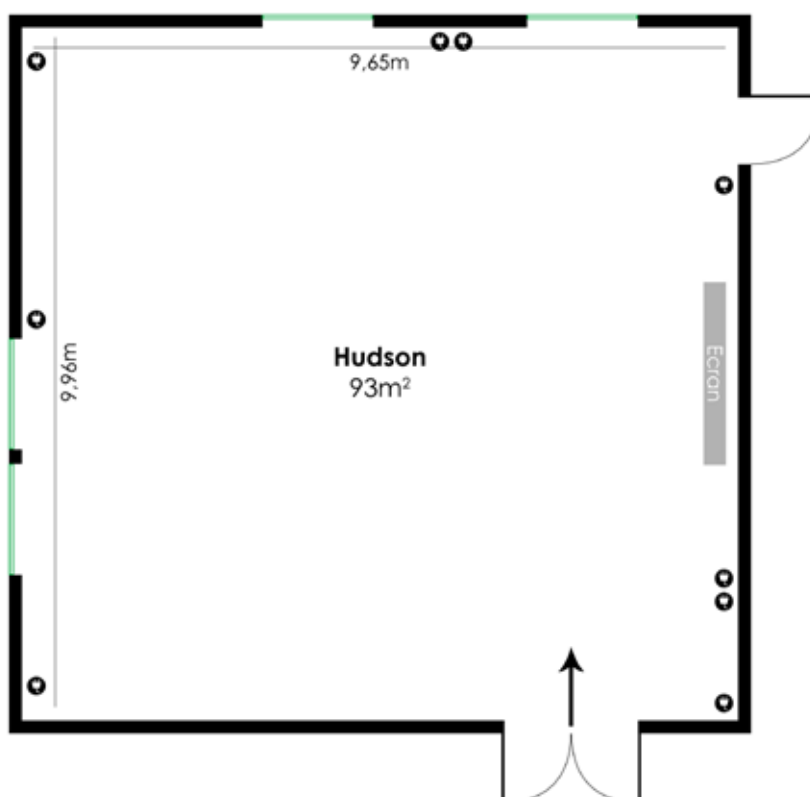

Cook

Salons	Surface	Théâtre	Classe	U	Pavé	Tablettes	Hémicycle	Carré
Cook	71m ²	60	30	20	4x10	40	50	25

Vasco de Gama

Salons	Surface	Théâtre	Classe	U	Pavé	Tablettes	Hémicycle	Carré
Vasco de Gama	115m ²	75	65	44	6x10	70	75	50

Hudson

Salons	Surface	Théâtre	Classe	U	Pavé	Tablettes	Hémicycle	Carré
Hudson	93m ²	80	55	35	5x10	70	70	40

Jean Bart

Salons	Surface	Théâtre	Classe	U	Pavé	Tablettes	Hémicycle	Carré
Jean Bart	64m ²	45	30	25	4x10	40	45	35