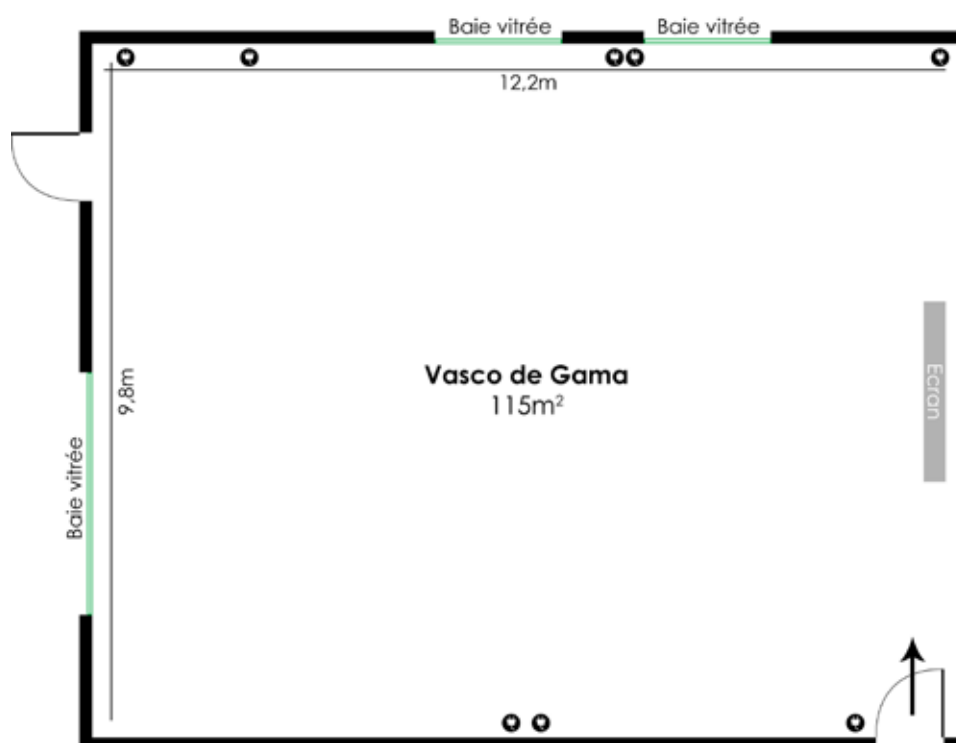

Cook

Salons	Surface	Théâtre	Classe	U	Pavé	Tablettes	Hémicycle	Carré
Cook	71m ²	60	30	20	4x10	40	50	25

Vasco de Gama

Salons	Surface	Théâtre	Classe	U	Pavé	Tablettes	Hémicycle	Carré
Vasco de Gama	115m ²	75	65	44	6x10	70	75	50

Hudson

Salons	Surface	Théâtre	Classe	U	Pavé	Tablettes	Hémicycle	Carré
Hudson	93m ²	80	55	35	5x10	70	70	40

Jean Bart

Salons	Surface	Théâtre	Classe	U	Pavé	Tablettes	Hémicycle	Carré
Jean Bart	64m ²	45	30	25	4x10	40	45	35