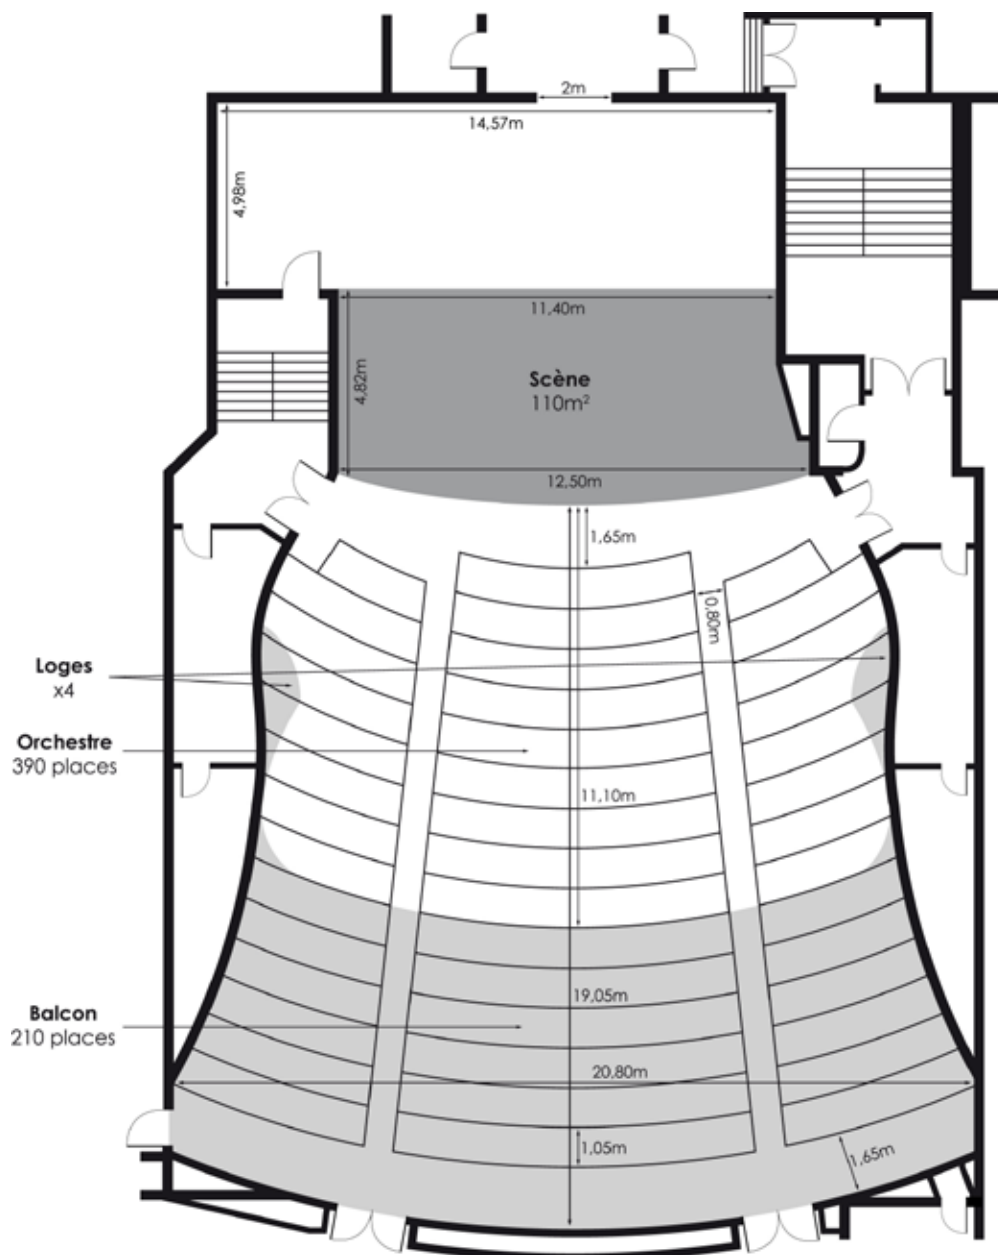

Amphithéâtre 600 places

Marco Polo

Salons	Surface	Théâtre	Classe	U	Pavé	Tablettes	Hémicycle	Carré
Marco Polo 1	200 m ²	90	65	38	7x10	80	90	40
Marco Polo 2	200 m ²	100	70	50	8x10	85	95	45
Marco Polo 1+2	400 m ²	270	210	90	12x10	200	250	90

Tabarly

Salons	Surface	Théâtre	Classe	U	Pavé	Tablettes	Hémicycle	Carré
Tabarly 1	92m ²	50	36	25	4x10	40	50	30
Tabarly 2	92m ²	50	36	25	4x10	40	50	30
Tabarly 3	92m ²	50	36	25	4x10	40	50	30
Tabarly 1+2+3	276m ²	180	120	70		150	150	80

Colas

Salons	Surface	Théâtre	Classe	U	Pavé	Tablettes	Hémicycle	Carré
Colas	52m ²	30	27	20	3x10	25	24	25

Némo

Salons	Surface	Théâtre	Classe	U	Pavé	Tablettes	Hémicycle	Carré
Némo	112m ²	70	50	40	5x10	50	60	30