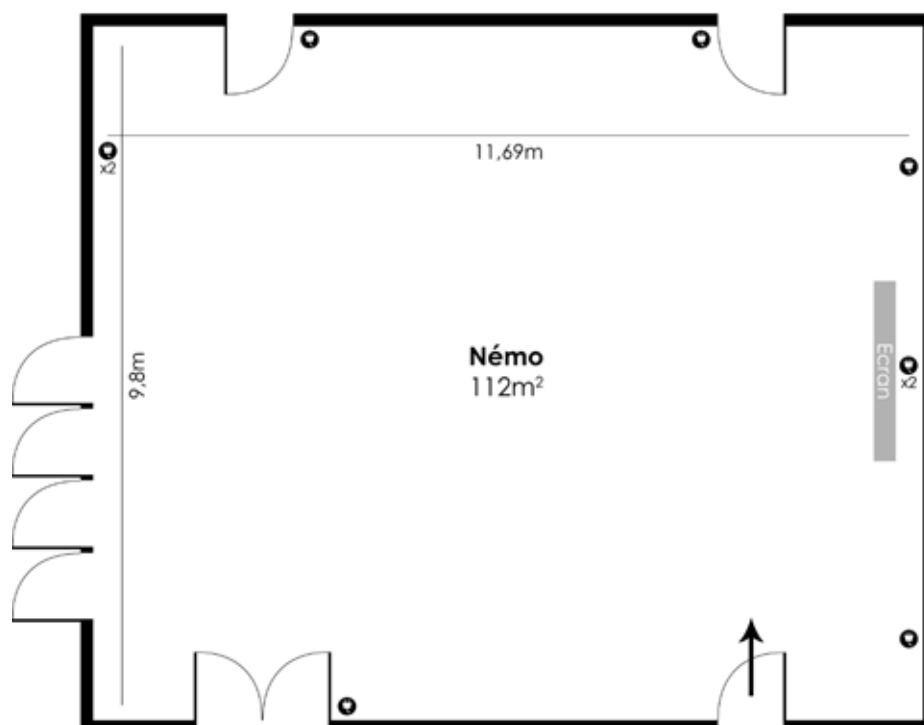

Tabarly

Salons	Surface	Théâtre	Classe	U	Pavé	Tablettes	Hémicycle	Carré
Tabarly 1	92m ²	50	36	25	4x10	40	50	30
Tabarly 2	92m ²	50	36	25	4x10	40	50	30
Tabarly 3	92m ²	50	36	25	4x10	40	50	30
Tabarly 1+2+3	276m ²	180	120	70		150	150	80

Colas

Salons	Surface	Théâtre	Classe	U	Pavé	Tablettes	Hémicycle	Carré
Colas	52m ²	30	27	20	3x10	25	24	25

Némo

Salons	Surface	Théâtre	Classe	U	Pavé	Tablettes	Hémicycle	Carré
Némo	112m ²	70	50	40	5x10	50	60	30

Cook

Salons	Surface	Théâtre	Classe	U	Pavé	Tablettes	Hémicycle	Carré
Cook	71m ²	60	30	20	4x10	40	50	25

Vasco de Gama

Salons	Surface	Théâtre	Classe	U	Pavé	Tablettes	Hémicycle	Carré
Vasco de Gama	115m ²	75	65	44	6x10	70	75	50