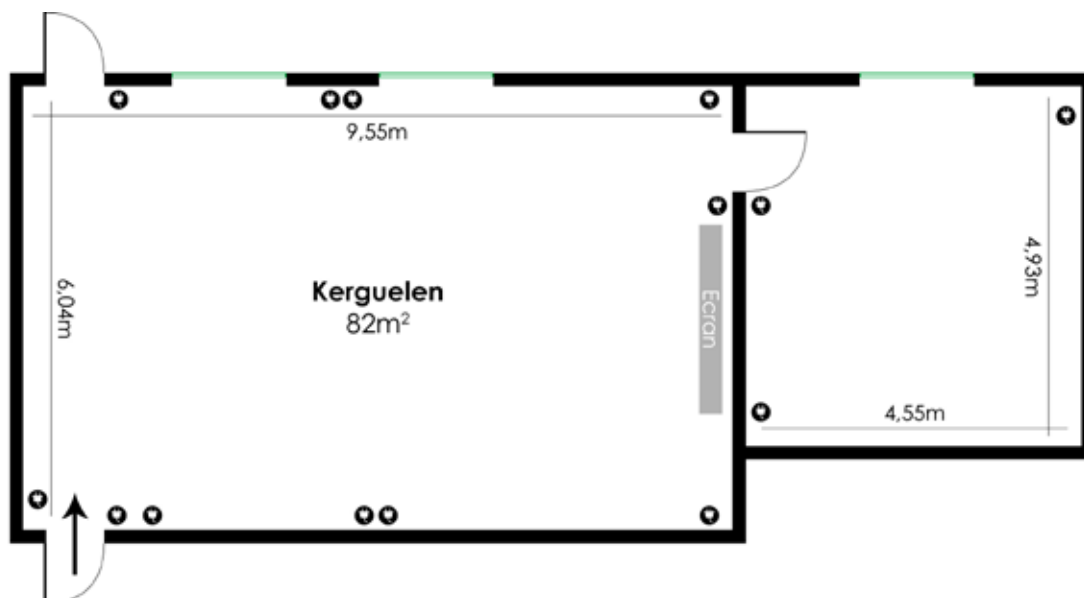

Hudson

Salons	Surface	Théâtre	Classe	U	Pavé	Tablettes	Hémicycle	Carré
Hudson	93m ²	80	55	35	5x10	70	70	40

Jean Bart

Salons	Surface	Théâtre	Classe	U	Pavé	Tablettes	Hémicycle	Carré
Jean Bart	64m ²	45	30	25	4x10	40	45	35

Kerguelen

Salons	Surface	Théâtre	Classe	U	Pavé	Tablettes	Hémicycle	Carré
Kerguelen	82m ²	65	27	28	4x10	50	50	35

Corto Maltès

Salons	Surface	Théâtre	Classe	U	Pavé	Tablettes	Hémicycle	Carré
Corto Maltès	35m ²	20	12	15	1x12	20	20	22