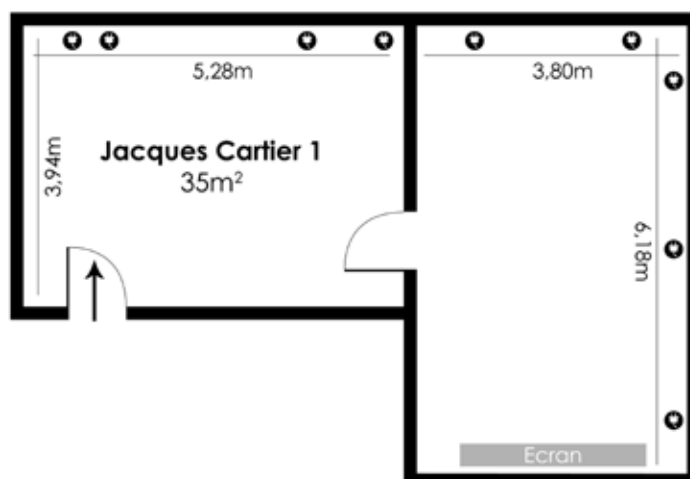

Kerguelen

Salons	Surface	Théâtre	Classe	U	Pavé	Tablettes	Hémicycle	Carré
Kerguelen	82m ²	65	27	28	4x10	50	50	35

Corto Maltès

Salons	Surface	Théâtre	Classe	U	Pavé	Tablettes	Hémicycle	Carré
Corto Maltès	35m ²	20	12	15	1x12	20	20	22

Jacques Cartier 1

Salons	Surface	Théâtre	Classe	U	Pavé	Tablettes	Hémicycle	Carré
J. Cartier 1	35m ²	20	10	15	1x12	15	20	15

Jacques Cartier 2

Salons	Surface	Théâtre	Classe	U	Pavé	Tablettes	Hémicycle	Carré
J. Cartier 2	45m ²	35	25	22	1x15	30	30	25