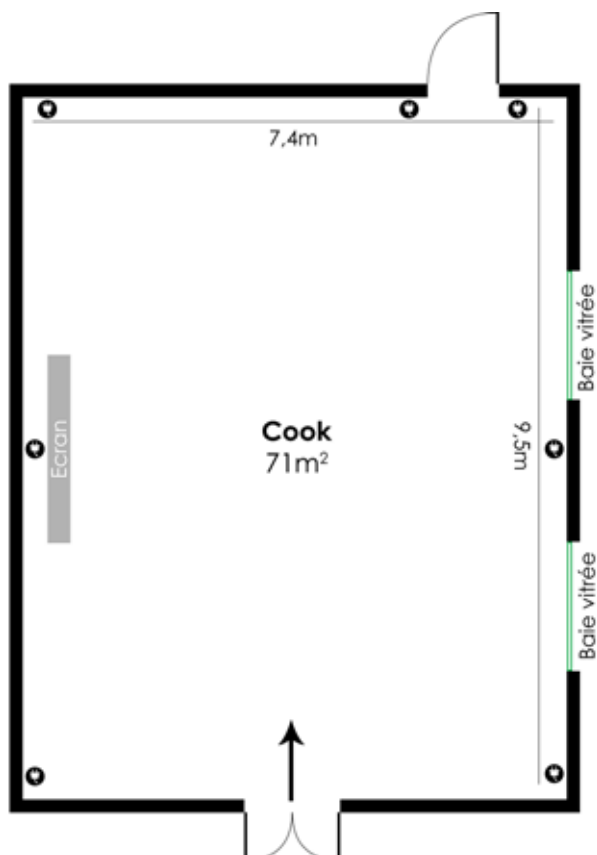

Amphithéâtre 600 places

Marco Polo

Salons	Surface	Théâtre	Classe	U	Pavé	Tablettes	Hémicycle	Carré
Marco Polo 1	200 m ²	90	65	38	7x10	80	90	40
Marco Polo 2	200 m ²	100	70	50	8x10	85	95	45
Marco Polo 1+2	400 m ²	270	210	90	12x10	200	250	90

Tabarly

Salons	Surface	Théâtre	Classe	U	Pavé	Tablettes	Hémicycle	Carré
Tabarly 1	92m ²	50	36	25	4x10	40	50	30
Tabarly 2	92m ²	50	36	25	4x10	40	50	30
Tabarly 3	92m ²	50	36	25	4x10	40	50	30
Tabarly 1+2+3	276m ²	180	120	70		150	150	80

Colas

Salons	Surface	Théâtre	Classe	U	Pavé	Tablettes	Hémicycle	Carré
Colas	52m ²	30	27	20	3x10	25	24	25

Némo

Salons	Surface	Théâtre	Classe	U	Pavé	Tablettes	Hémicycle	Carré
Némo	112m ²	70	50	40	5x10	50	60	30

Cook

Salons	Surface	Théâtre	Classe	U	Pavé	Tablettes	Hémicycle	Carré
Cook	71m ²	60	30	20	4x10	40	50	25

Vasco de Gama

Salons	Surface	Théâtre	Classe	U	Pavé	Tablettes	Hémicycle	Carré
Vasco de Gama	115m ²	75	65	44	6x10	70	75	50